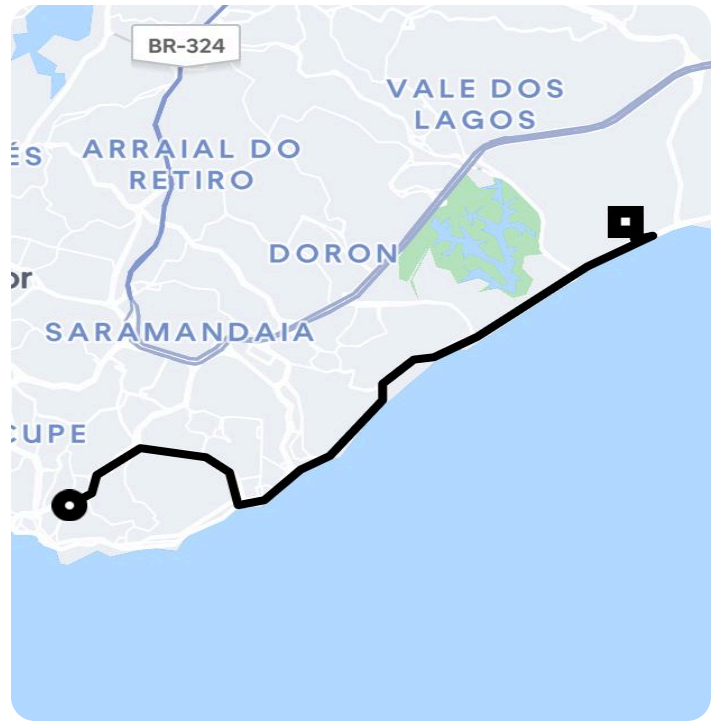

Informações da viagem

Black

15.02 Quilômetros, 33 minutes

18:03

Ed. Empresarial R. Jacobina, 64 - Rio Vermelho - Salvador - BA, 41940-160

18:36

R. Haeckel Jose de Almeida, 551 - Jaguaribe - Salvador - BA, 41613-100