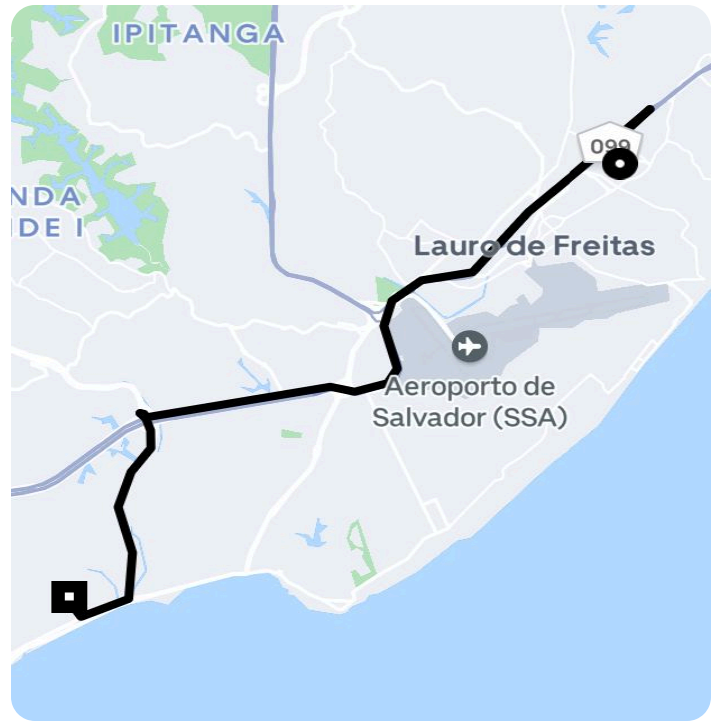

## Informações da viagem

Black  
17.59 Quilômetros, 23 minutes

---

16:50

R. Nadja Rita F. Rodrigues, 204 -  
Loteamento Jardim Aeroporto - Lauro de  
Freitas - BA, 42700-000

17:13

R. Haeckel Jose de Almeida, 551 -  
Jaguaribe - Salvador - BA, 41613-100