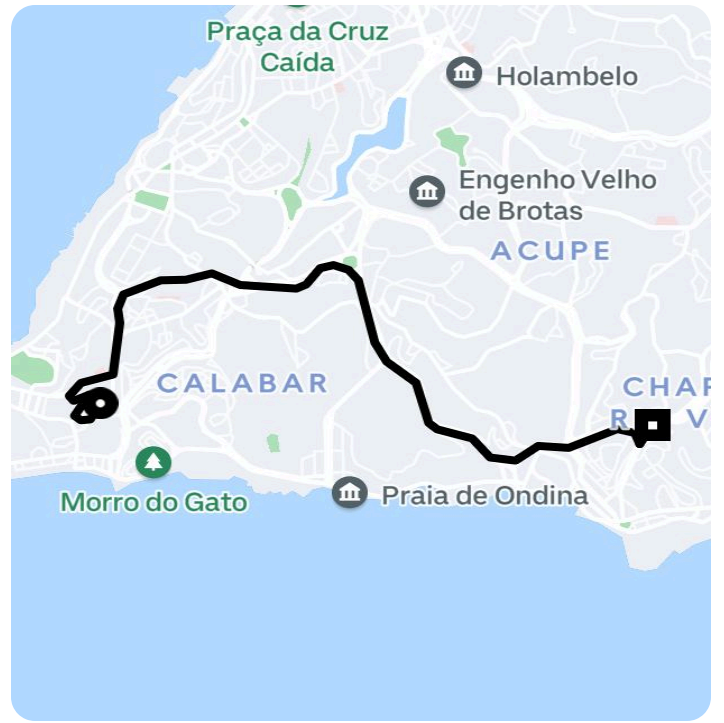

Informações da viagem

Wait & Save
7.20 Quilômetros, 15 minutes

8:15

Rua Belo Horizonte, 319 - Barra - Salvador - BA, 40140-380

8:31

Ed. Empresarial R. Jacobina, 64 - Rio Vermelho - Salvador - BA, 41940-160