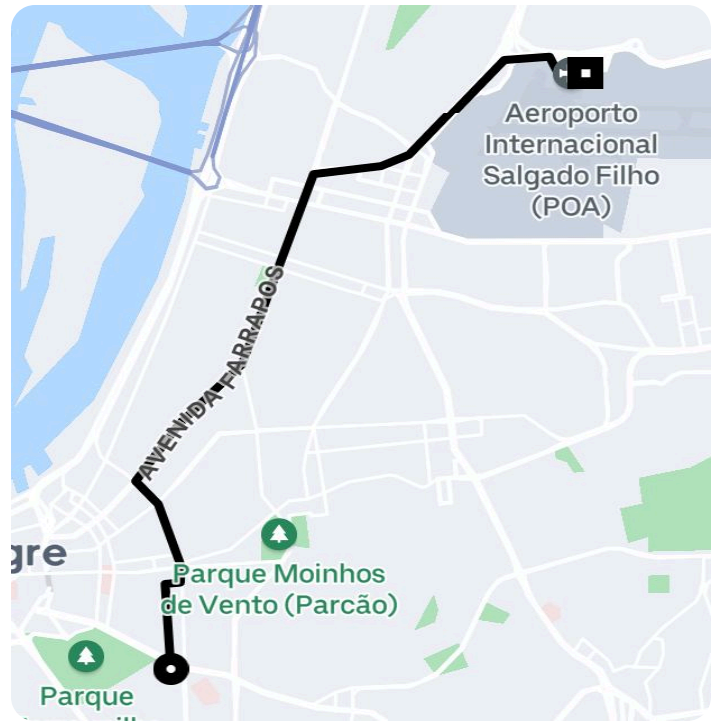

Informações da viagem

Priority
7.71 Quilômetros, 18 minutos

9:01

Rua Augusto Pestana, 10 - Santana - Porto Alegre - RS, 90040-200

9:19

Av. Severo Dullius, 90.010 - Anchieta - Porto Alegre - RS, 90200-310

Você viajou com Aurelio