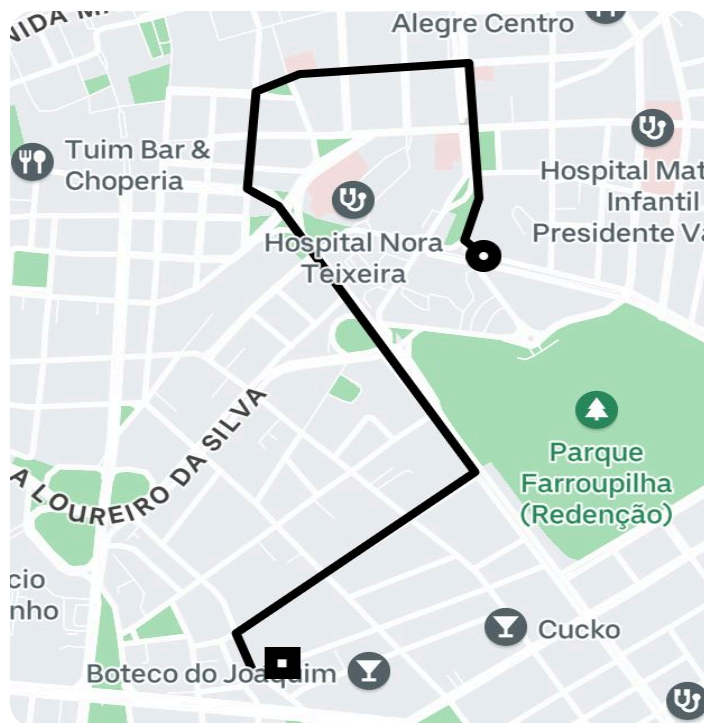

# Informações da viagem

Comfort

3.21 Quilômetros, 8 minutes

9:55

Avenida Osvaldo Aranha, 340 - Bomfim -  
Porto Alegre - RS, 90035-190

10:04

Rua Lopo Gonçalves, 626 - Cidade Baixa -  
Porto Alegre - RS, 90050-350