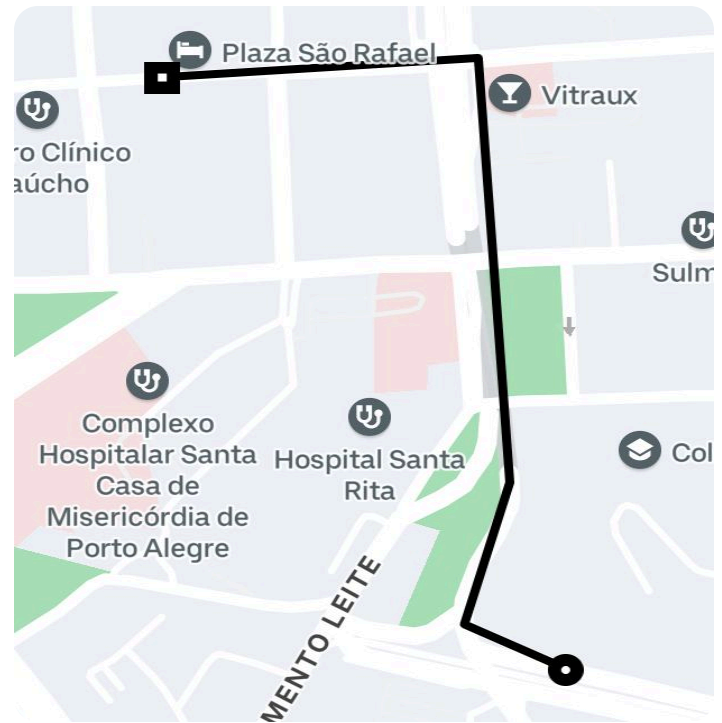

Informações da viagem

Black

0.83 Quilômetros, 2 minutos

9:14

Avenida Osvaldo Aranha, 340 - Bomfim -
Porto Alegre - RS, 90035-190

9:17

Av. Alberto Bins, 480 - Centro - Porto
Alegre - RS, 90030-140

Você viajou com Maxwell