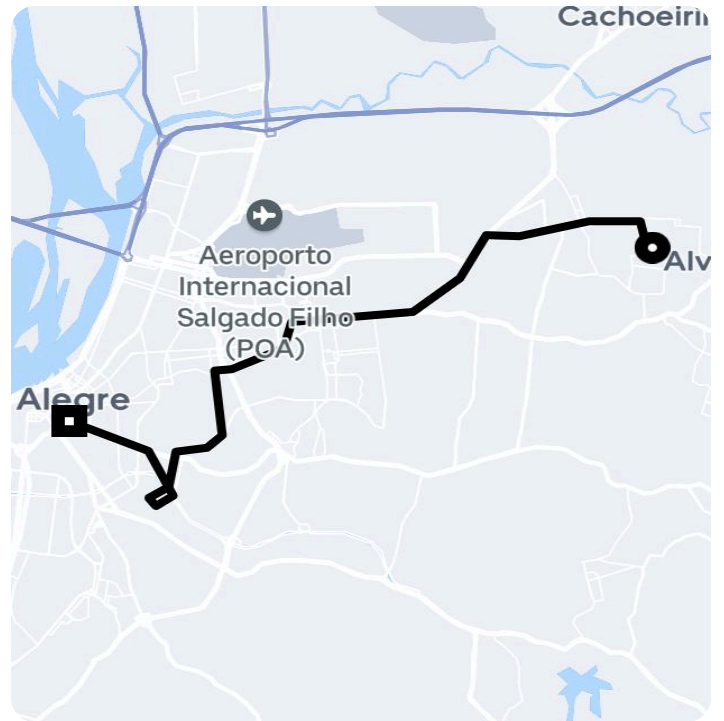

Informações da viagem

Black

19.10 Quilômetros, 42 minutos

22:26

Rua Guido Alberto Werlang, 220 - Rubem Berta - Porto Alegre - RS, 91170-300

23:08

Avenida Osvaldo Aranha, 340 - Bomfim - Porto Alegre - RS, 90035-190