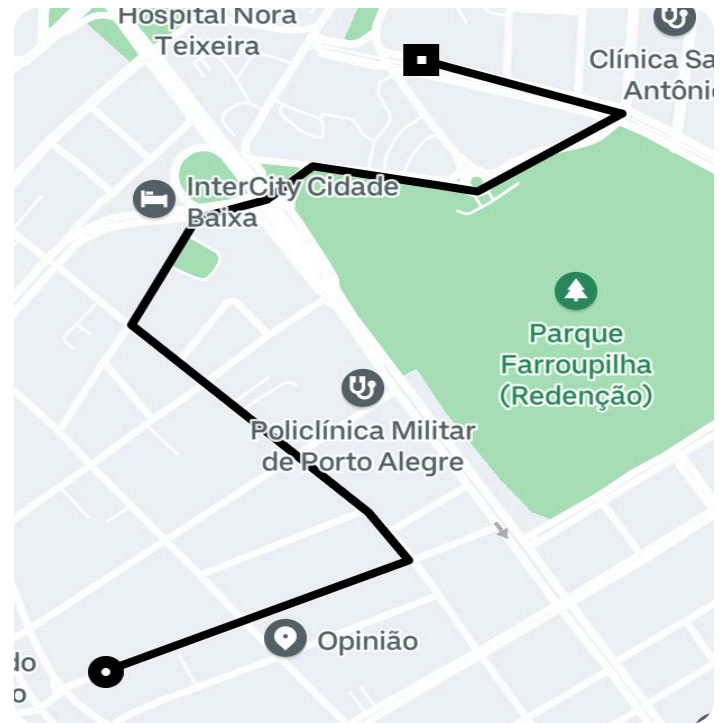

## Informações da viagem

## Black

2.44 Quilômetros, 7 minutos

20:06

Rua Lopo Gonçalves, 647 - Cidade Baixa -  
Porto Alegre - RS, 90050-350

20:14

Avenida Osvaldo Aranha, 340 - Bomfim -  
Porto Alegre - RS, 90035-190

Você viajou com Oli