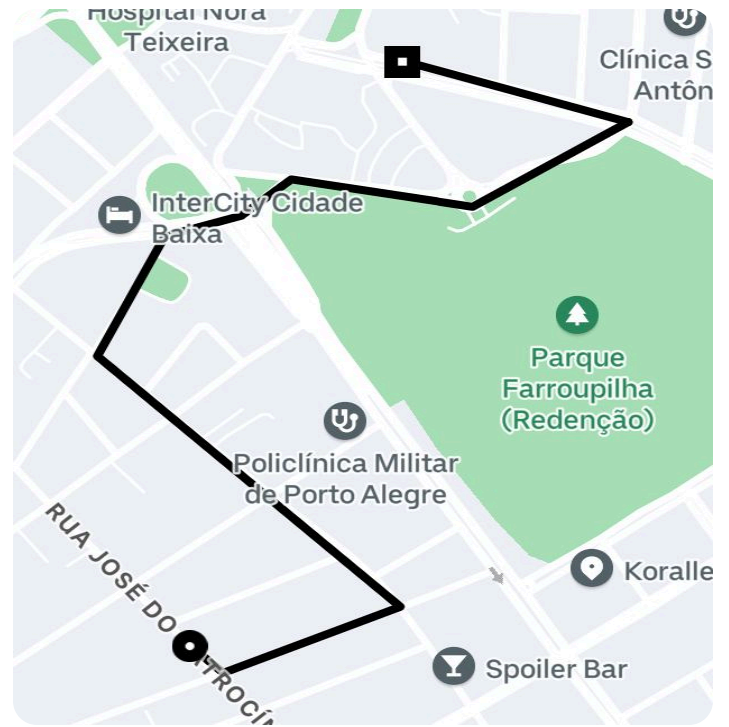

## Informações da viagem

Comfort  
2.28 Quilômetros, 7 minutes

---

18:47

Rua José do Patrocínio, 726 - Cidade Baixa  
- Porto Alegre - RS, 90050-002

18:54

Avenida Osvaldo Aranha, 340 - Bomfim -  
Porto Alegre - RS, 90035-190