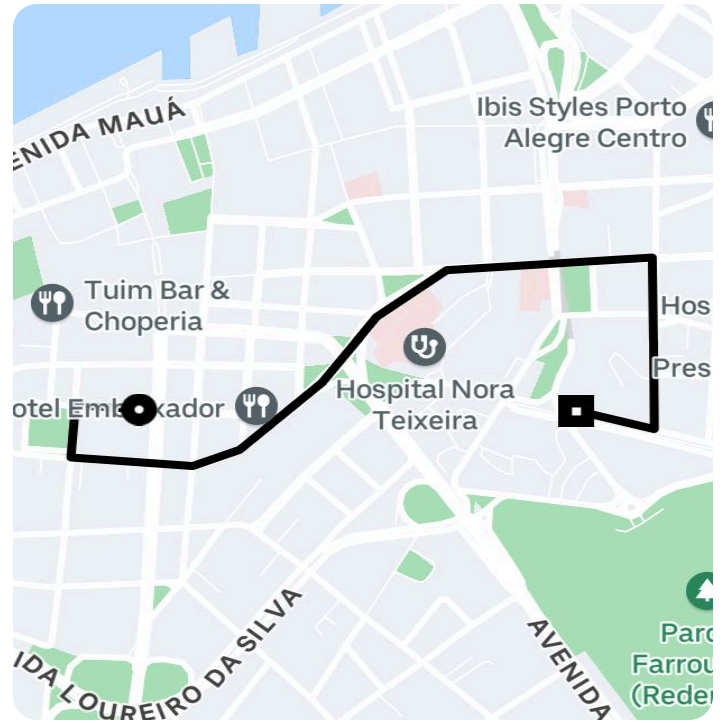

Informações da viagem

Comfort

2.20 Quilômetros, 5 minutes

20:51

Rua Jerônimo Coelho, 107 - Centro - Porto Alegre - RS, 90010-240

20:57

Avenida Osvaldo Aranha, 340 - Bomfim - Porto Alegre - RS, 90035-190

Você viajou com CARLA