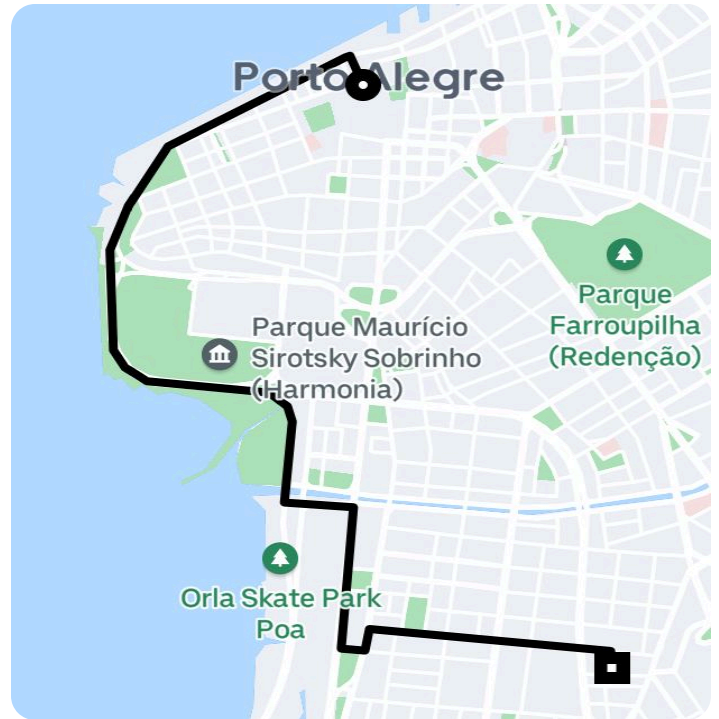

Informações da viagem

Comfort

6.30 Quilômetros, 18 minutos

9:41

Rua Uruguai, 155 - Centro - Porto Alegre - RS, 90010-140

9:59

Travessa Alexandrino de Alencar, 83 - Azenha - Porto Alegre - RS, 90160-030

Você viajou com LUCIANO