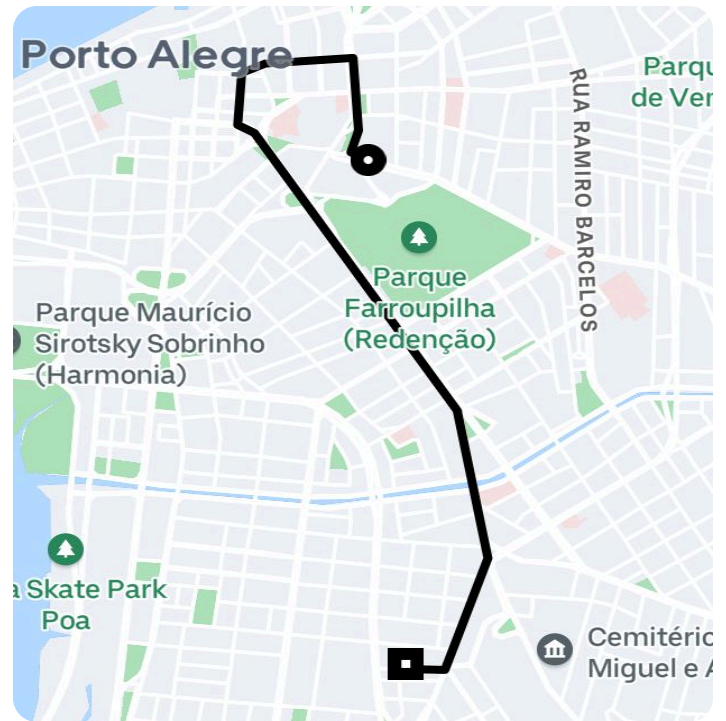

Informações da viagem

Black

4.77 Quilômetros, 15 minutos

8:05

Avenida Osvaldo Aranha, 340 - Bomfim -
Porto Alegre - RS, 90035-190

8:21

Travessa Alexandrino de Alencar, 83 -
Azenha - Porto Alegre - RS, 90160-030