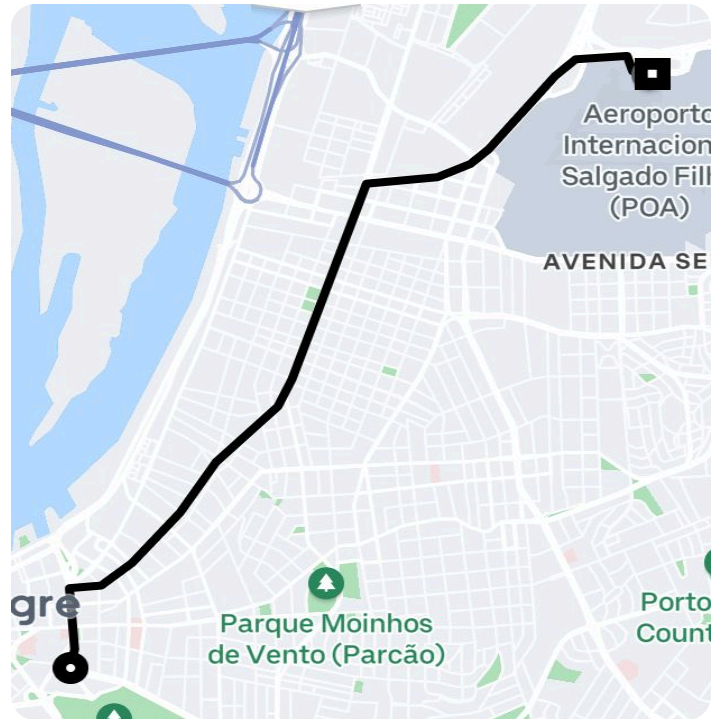

Informações da viagem

Comfort

7.24 Quilômetros, 15 minutos

13:42

Avenida Osvaldo Aranha, 340 - Bomfim -
Porto Alegre - RS, 90035-190

13:58

Av. Severo Dullius, 90.010 - Anchieta -
Porto Alegre - RS, 90200-310