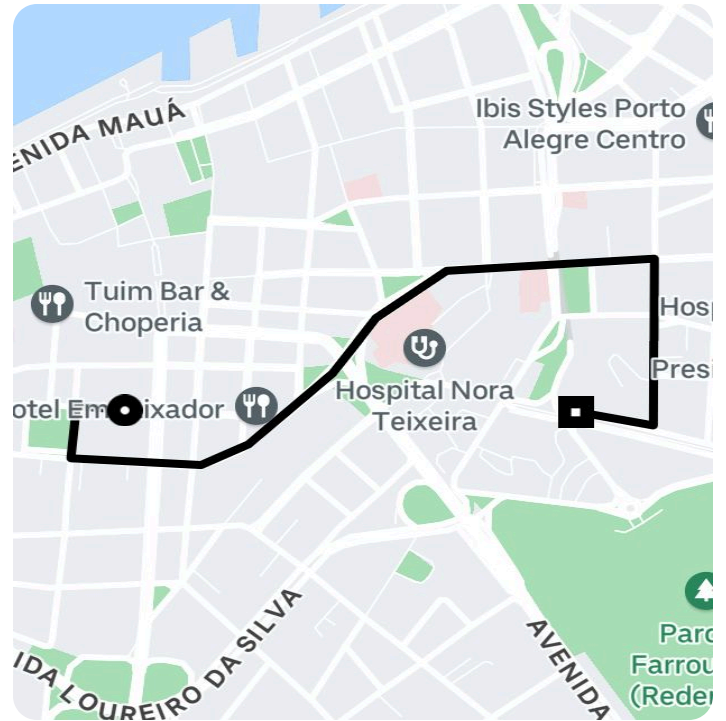

Informações da viagem

Comfort

2.17 Quilômetros, 6 minutos

21:35

Rua Jerônimo Coelho, 107 - Centro - Porto Alegre - RS, 90010-240

21:42

Avenida Osvaldo Aranha, 340 - Bomfim - Porto Alegre - RS, 90035-190

Você viajou com Ricson