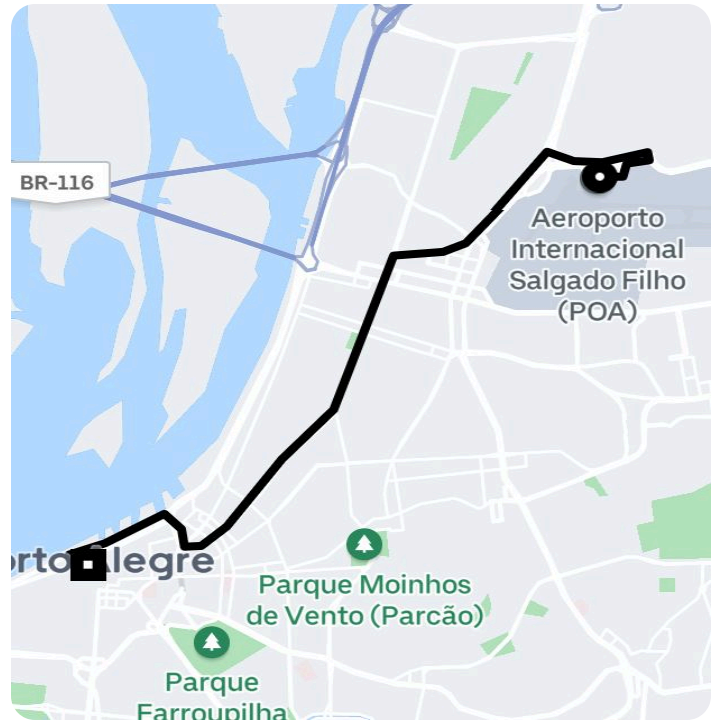

## Informações da viagem

## Comfort

9.76 Quilômetros, 19 minutos

14:46

Edifício Garagem Terminal 1 - São João -  
Porto Alegre - RS, 90200-310

15:05

Rua Uruguai, 155 - Centro - Porto Alegre -  
RS, 90010-140

Você viajou com Paulo Cesar