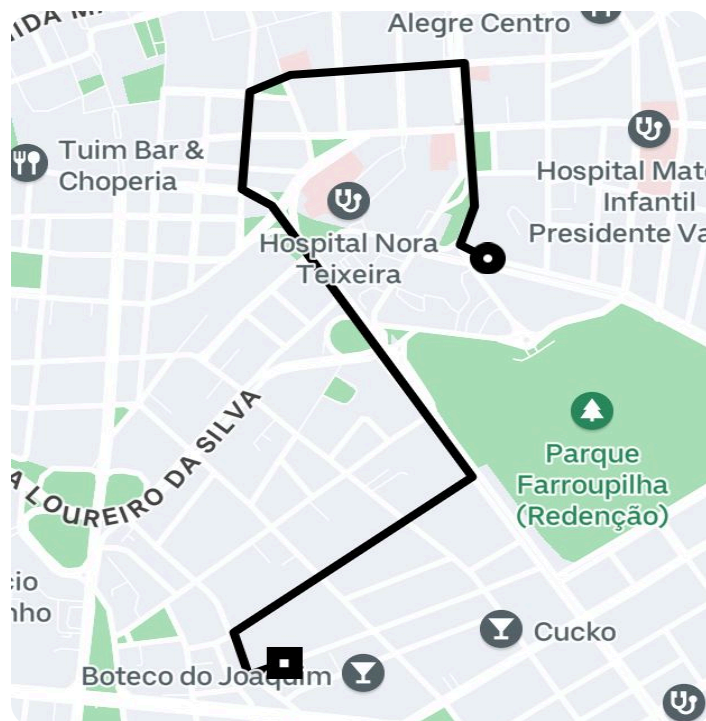

Informações da viagem

Comfort

3.33 Quilômetros, 16 minutes

19:04

Avenida Osvaldo Aranha, 340 - Bomfim -
Porto Alegre - RS, 90035-190

19:20

Rua Lopo Gonçalves, 626 - Cidade Baixa -
Porto Alegre - RS, 90050-350