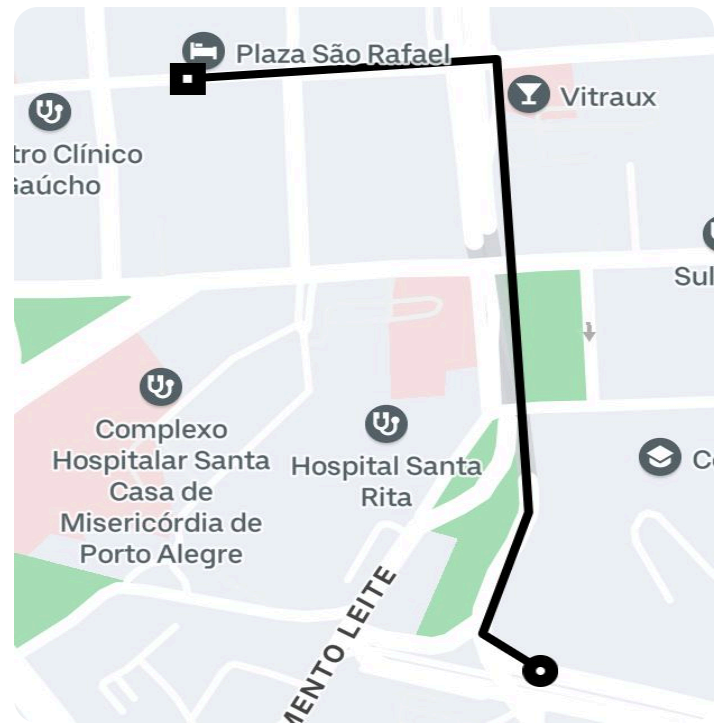

Informações da viagem

Comfort
0.79 Quilômetros, 2 minutes

13:51

Avenida Osvaldo Aranha, 340 - Bomfim -
Porto Alegre - RS, 90035-190

13:53

Av. Alberto Bins, 480 - Centro - Porto
Alegre - RS, 90030-140

Você viajou com Toni Roger