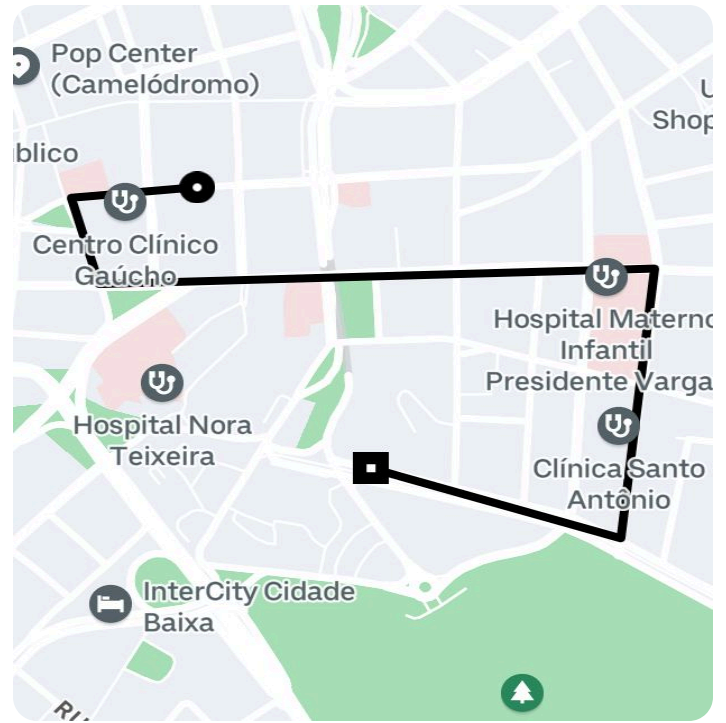

## Informações da viagem

Comfort  
2.20 Quilômetros, 5 minutes

---

17:35

Av. Alberto Bins, 514 - Centro Histórico -  
Porto Alegre - RS, 90030-140

17:41

Avenida Osvaldo Aranha, 340 - Bomfim -  
Porto Alegre - RS, 90035-190