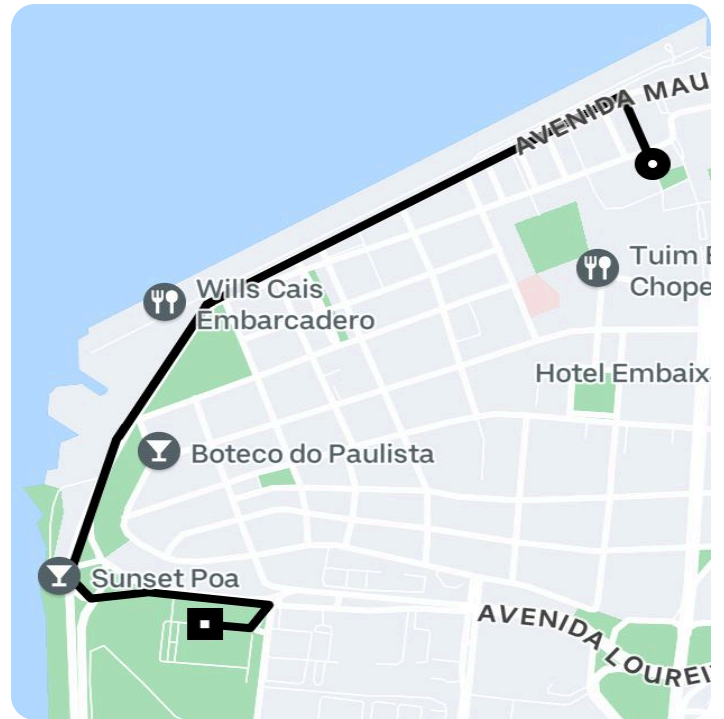

Informações da viagem

UberX

2.46 Quilômetros, 5 minutos

13:20

Rua Uruguai, 155 - Centro - Porto Alegre - RS, 90010-140

13:25

Av. Loureiro da Silva, 255 - Centro Histórico - Porto Alegre - RS, 90013-901

Você viajou com Nicholas