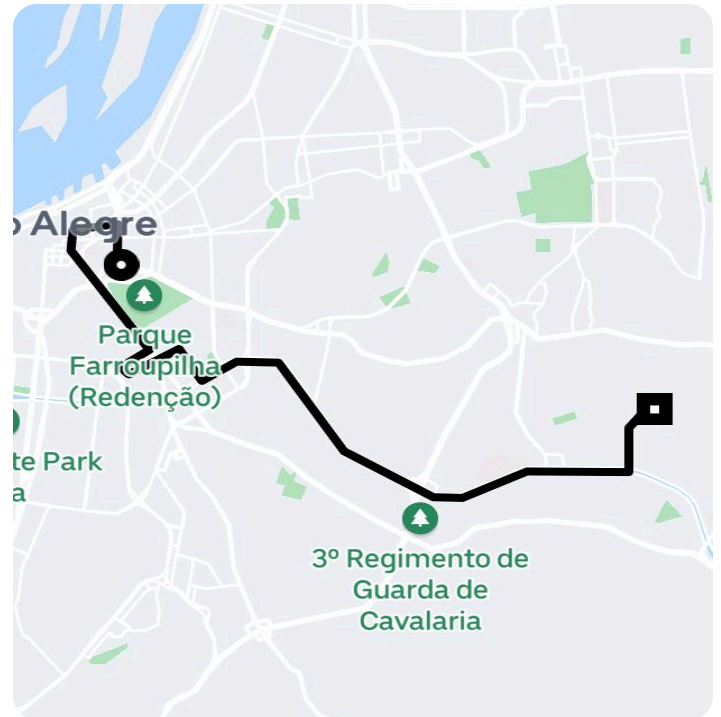

## Informações da viagem

## Comfort

11.30 Quilômetros, 27 minutos

9:35

Avenida Osvaldo Aranha, 340 - Bomfim -  
Porto Alegre - RS, 90035-190

10:02

r. t, 835 - Vila Pinto, Bom Jesus - Porto  
Alegre - RS, 91420-120

Você viajou com Marcio