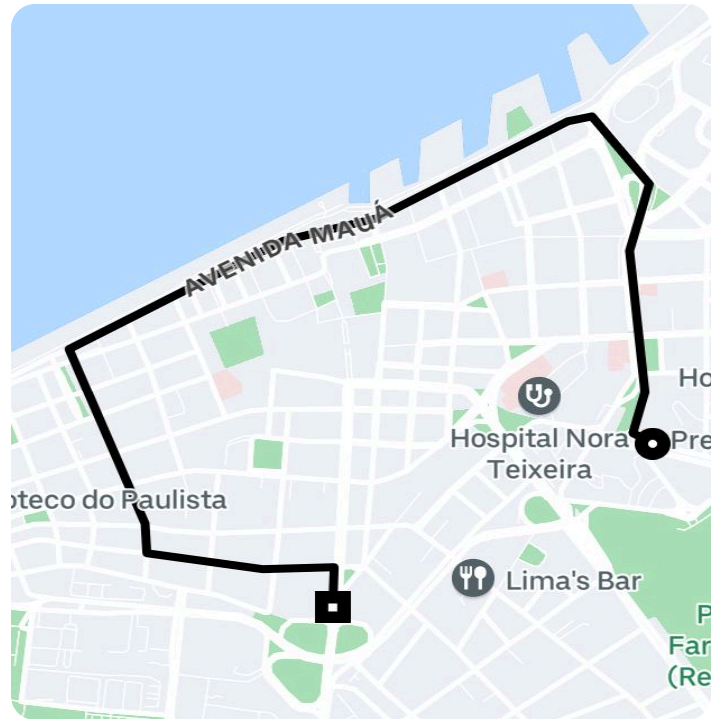

Informações da viagem

Comfort

4.19 Quilômetros, 7 minutes

9:52

Avenida Osvaldo Aranha, 340 - Bomfim -
Porto Alegre - RS, 90035-190

9:59

R. Washington Luiz, 1110 - Centro - Porto
Alegre - RS, 90010-460

Você viajou com Edson Rivelino