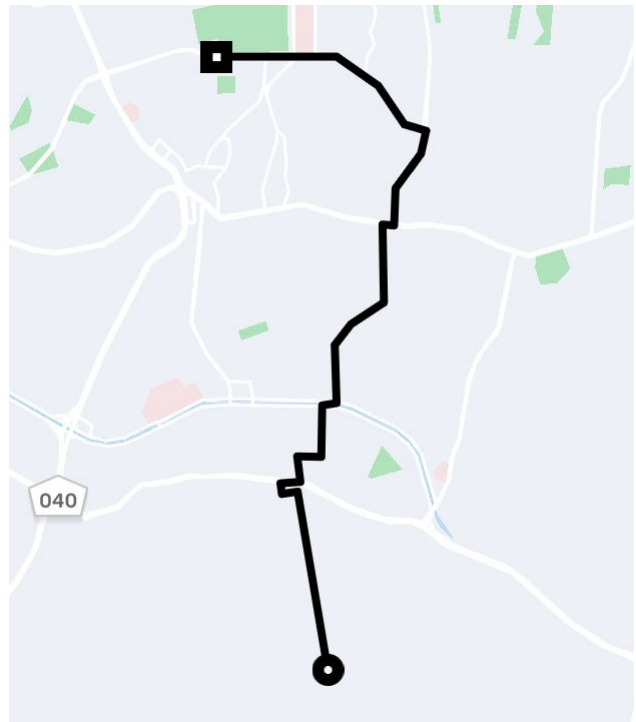

[Saiba mais. >](#)

UberX 8.19 Quilômetros | 19 min

■ 9:39

Beco 8 Rua 9 de Junho, 1671
- São José - Porto Alegre -
RS, 91520

9:58
Avenida Doutor Nilo
Peçanha, 2200 - Porto Alegre
- Porto Alegre - RS, 91330-
002