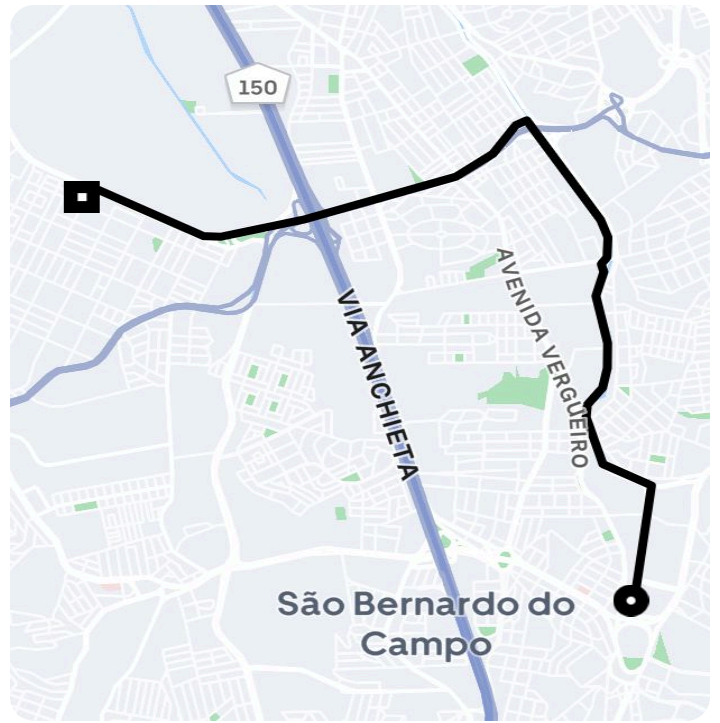

## Informações da viagem

UberX

8.03 Quilômetros, 17 minutos

---

- 14:05  
Pç. Samuel Sabattini, 230 - Centro - São Bernardo do Campo - SP, 09750-700
- 14:22  
R. Morumbi, 30 - Paulicéia, São Bernardo do Campo - SP, 09693-100, Brasil