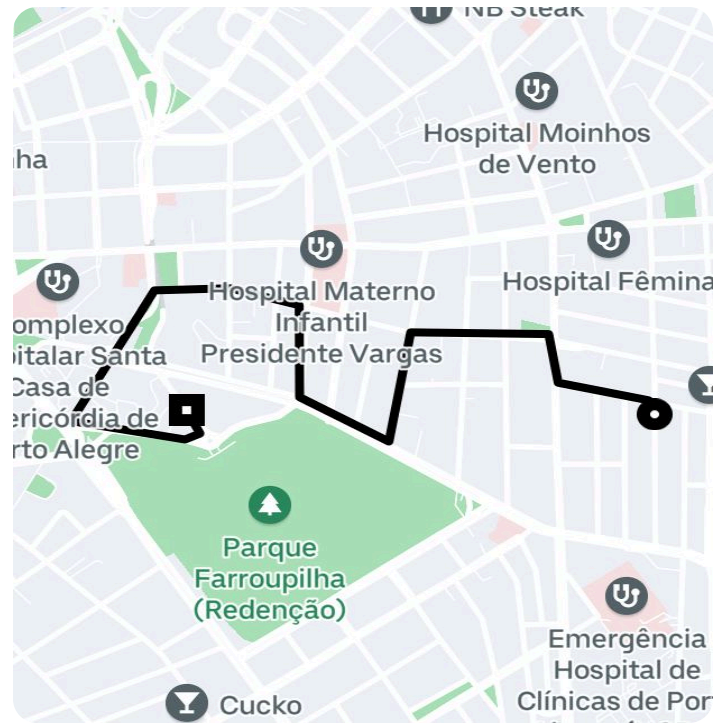

Informações da viagem

UberX
2.98 Quilômetros, 10 minutes

15:30

R. Miguel Tostes, 629 - Rio Branco, Porto Alegre - RS, 90430-061, Brasil

15:40

Campus Central UFRGS Av. Paulo Gama, 110 - Farroupilha - Porto Alegre - RS, 90046-900