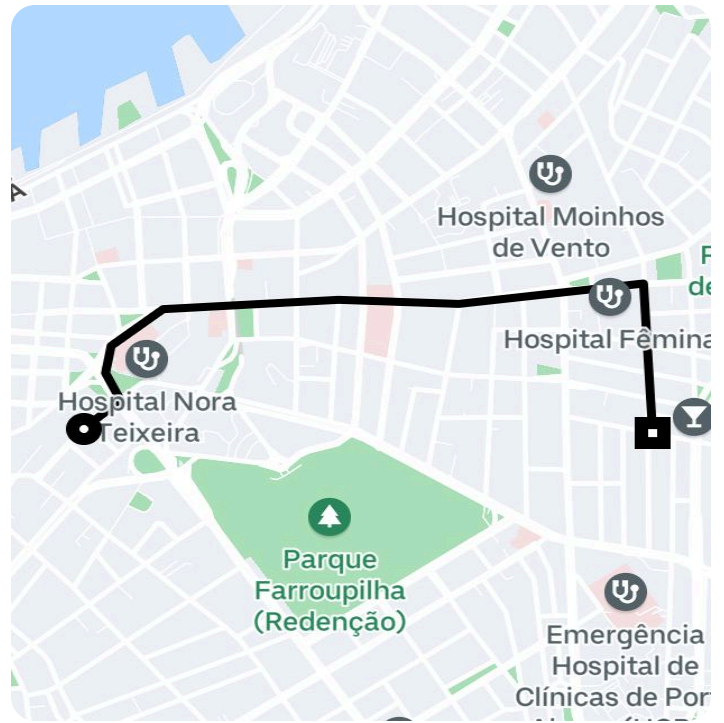

Informações da viagem

Comfort

2.80 Quilômetros, 10 minutos

12:36

Av. Des. André da Rocha, 131 - Centro Histórico, Porto Alegre - RS, 90050-161, Brasil

12:47

Rua Miguel Tostes, 629 - Rio Branco - Porto Alegre - RS, 90430-061