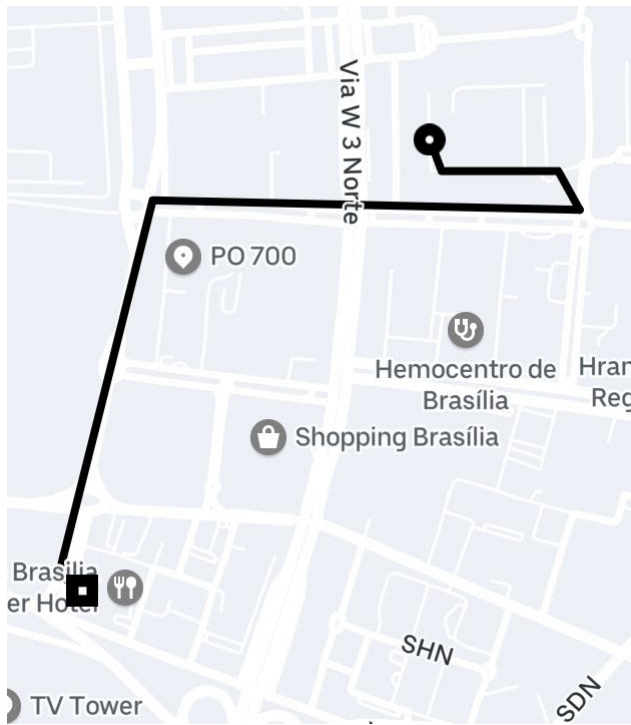

## Você viajou com Auzenir

4.99 ★ Avaliação

Avaliar ou dar valor extra

CHUBB

Todas as suas viagens têm seguro da Chubb.

[Saiba mais.](#) >

UberX 1.85 Quilômetros | 5 min

- 13:55  
Área Especial Sqn 302 - Asa  
Norte - Brasília - DF, 70723-  
000
- 14:00  
[SHN Q 5 BL J Lote L - Asa](#)  
[Norte, Brasília - DF, 70705-](#)  
100, Brasil