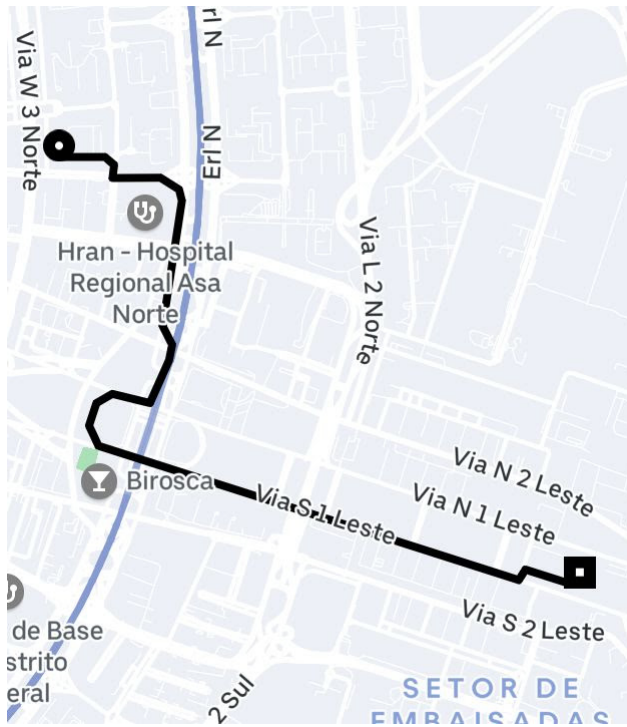

## Você viajou com Lucio Augusto

4.98 ★ Avaliação

Avaliar ou dar valor extra

CHUBB

Todas as suas viagens têm seguro da Chubb.

[Saiba mais.](#) >

UberX 4.56 Quilômetros | 8 min

- 16:45  
SHCN SQN 302 BL G - Asa  
Norte, Brasília - DF, 70723-  
070, Brasil
- 16:54  
Palácio do Congresso  
Nacional Pç. Dos Três  
Poderes - Brasília - - DF