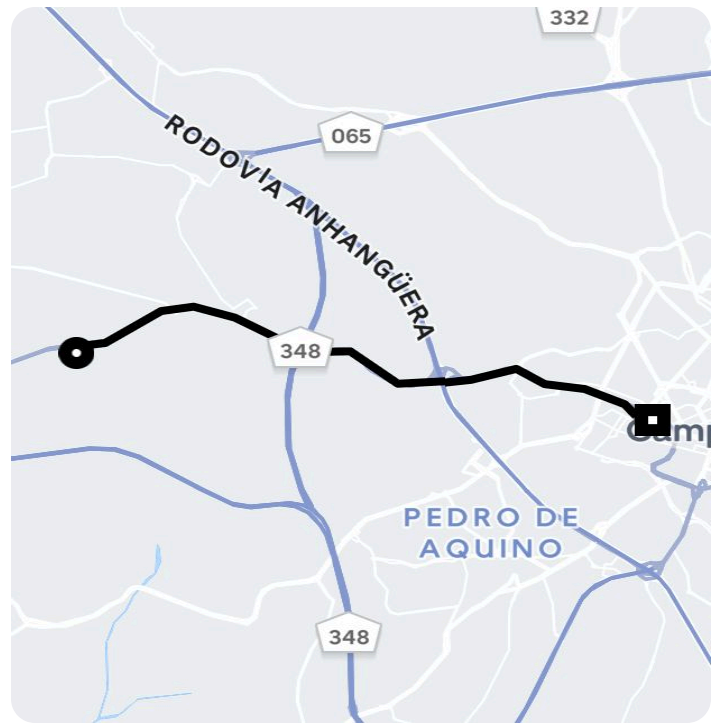

Informações da viagem

UberX
12.20 Quilômetros, 32 minutes

8:34

R. Vergílio Pompeu de Camargo, 129 -
Jardim Nossa Sra. de Fatima, Hortolândia -
SP, 13185-464, Brasil

9:06

R. Dr. Pereira Lima, 85 - Bairro Vila
Industrial - Campinas - SP, 13035-505