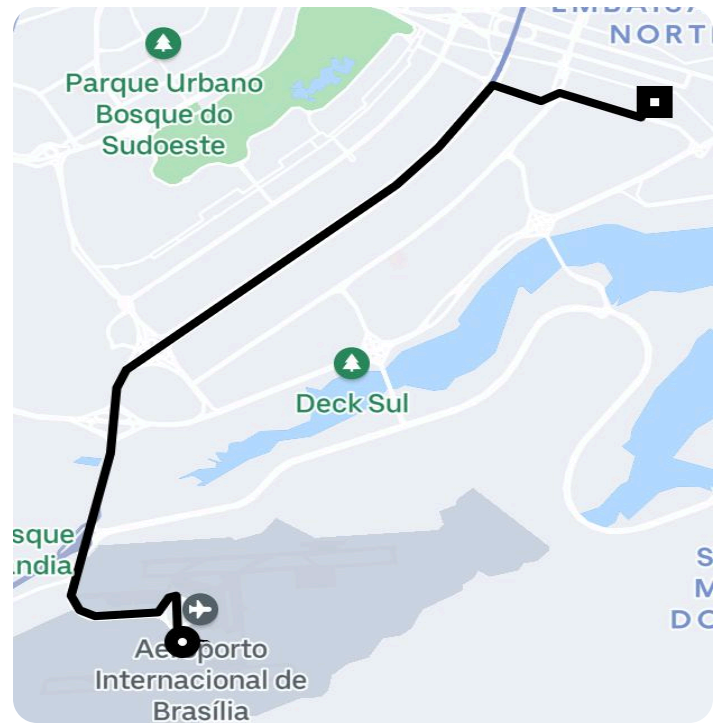

## Informações da viagem

Prioridade  
15.48 Quilômetros, 19 minutes

11:49

Assinfra & Aeroporto Internacional de Brasília Juscelino Kubitschek - Lago Sul - Brasília - DF, 71608-000

12:09

Praça dos Três Poderes Palácio do Congresso Nacional - Anexo IV, Brasília - DF, 70160-900, Brasil